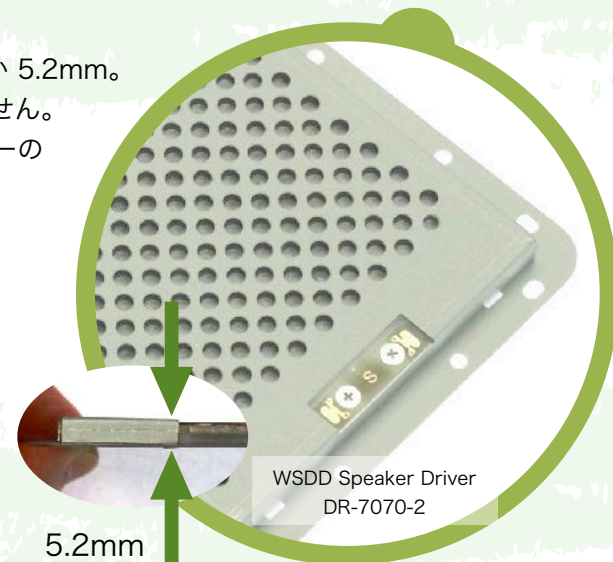

## ピロースピーカー

2024.3

アップデート

音楽プレーヤーや  
Bluetooth レシーバーにつなぐだけ  
電池もACアダプターも不要。  
イヤホンの代わりに接続するだけです。

#### スピーカードライバー

スピーカードライバーの厚さは僅か 5.2mm。  
枕の下に敷いても違和感がありません。  
独自の技術、WSDD方式スピーカーの  
歪みのないクリアな音は  
聴く人を疲れさせません。

> right-ear.jp/ps  
> right-ear.jp/ps  
> right-ear.jp/ps

5.2mm

WSDD Speaker Driver  
DR-7070-2