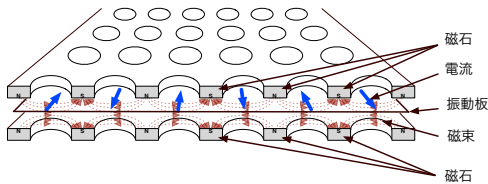

イヤホン用出力を利用できるように強力なネオジムラバーマグネットを使用

■ PS-21-E (ネオジムラバーマグネットを使用した高効率版)

現在ご用命の多いこのモデルのみ製造しています。特別仕様のカバーや大型スピーカードライバーの採用などご希望があればご相談ください。

難聴の方や大きな音が必要な方のご要望にお応えするために、専用アンプを使用する 2.5mm 4極のプラグがついたものも用意しました。バランス出力になっている専用アンプを使用すると大きな音が出せます。2.5mm4P - 3.5mm3P 変換アダプターを使うと普通のイヤホンジャックに接続できます。また市販のアンプで使用可能なものもあります。

立ち上がりの良いキレのあるサウンドを実現したWSDD方式

普及しているコーンスピーカーがボイスコイルの振動をコーン紙を介して空気の振動に変えているのに対して、WSDD方式はひずみの発生するコーン紙を使わずに振動を発生する回路パターンからダイレクトに空気の振動に変換する構造を取っています。そのためひずみが少なく過渡的な音声信号に忠実に応答します。

WSDD方式のスピーカードライバーは、電気信号により発生した振動版の振動を直接音波にするための特殊な構造になっています。磁石はN極、S極が細かい間隔で並んだ多極着磁と言う着磁方法で磁石自体に音を通すための穴を開けてあります。

PROTRO 社の特許技術による
平板スピーカーの構造

図中、上下の磁石により発生された横向きの磁束の中を、振動板に貼り付いた回路上を前後の方向に電流をながすことで、フレミングの左手の法則により上下方向に力が発生し、振動板が上下に振動する。