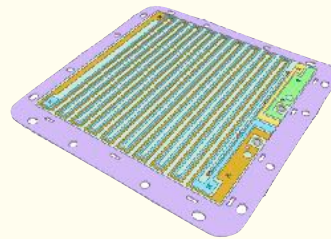

一般的なコーンスピーカー

振動板全体に分布するパターン
全体から直接空気を振動させる

WSDD 方式

回路は振動板と一体になっています。軽くするために、電気抵抗と比重の積の最も小さなアルミを使用しています。そのため癖がなくクリアでキレの良い音が再生できます。振動板の基材自体も軽かつ剛性のある素材が求められます。それを解決するために振動板の材料は、基材の樹脂フィルムにアルミ箔を張り合わせた独自のものを製作し使用しています。特に駆動する点が振動板の全体に細かく分布することが高域の音質の良さの理由です。DR-7070は3mm間隔と言う他の方式には無い細かさでドライブしています。